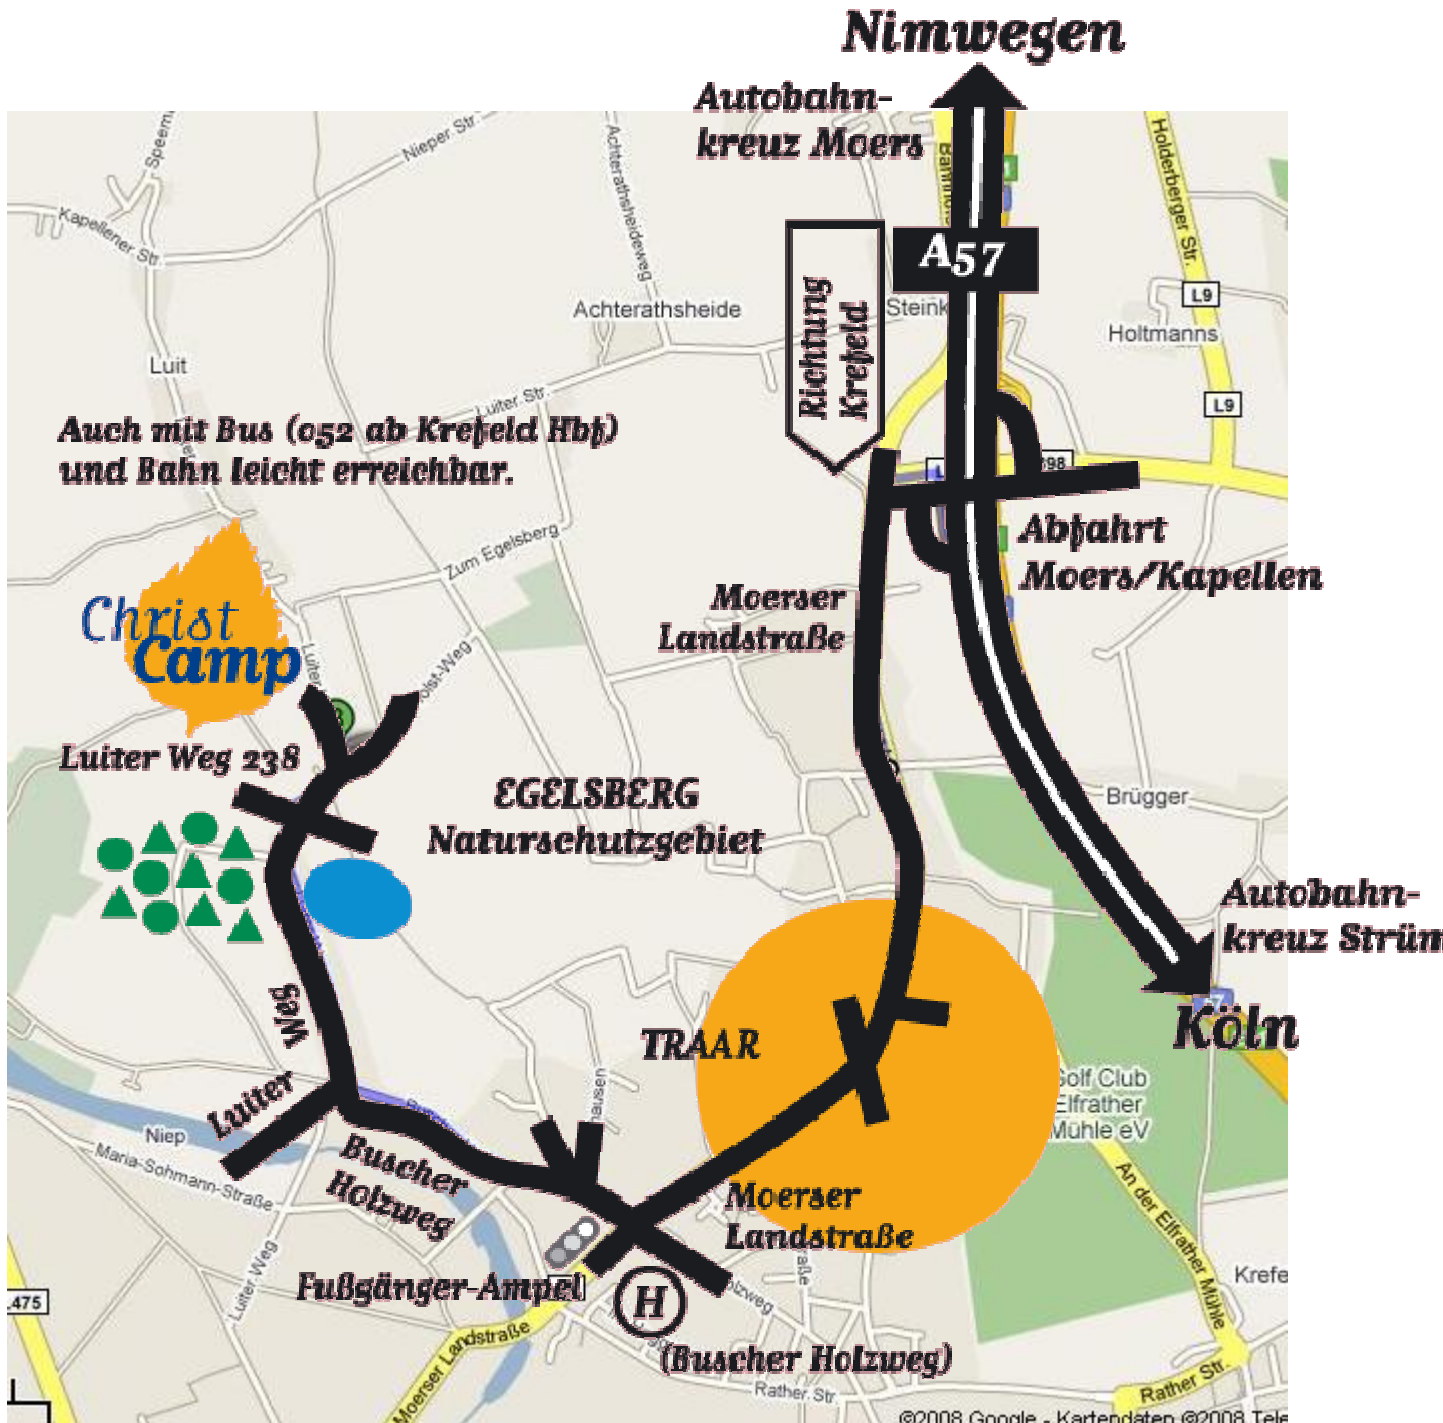

## - Mit dem Auto:

ACHTUNG: Verlasst Euch nach der Autobahnabfahrt Moers-Kapellen nicht auf die GPS-Navigation! Sie führt Euch auf der Moerser Landstr. erst nach rechts Richtung Moers-Kapellen und dann links in den Wald. Dort ist die Durchfahrt aber bald verboten, und man steht im Feld ...

Also: Von der Abfahrt kommend Richtung Krefeld-Traar (2. Abzweigung LINKS) fahren!

## - Mit öffentlichen Verkehrsmitteln:

Nehmt vom Krefelder Hauptbahnhof die Buslinie 052 Richtung Moers Bf.

Abfahrtszeiten: [Verkehrsverbund Rhein-Ruhr \(www.vrr.de\)](http://www.vrr.de).

Nach 21 Minuten seid Ihr an der Bushaltestelle Buscher Holzweg.

Von dort gibt es nach Absprache mit dem Büro einen Abholdienst für die letzten 2km.